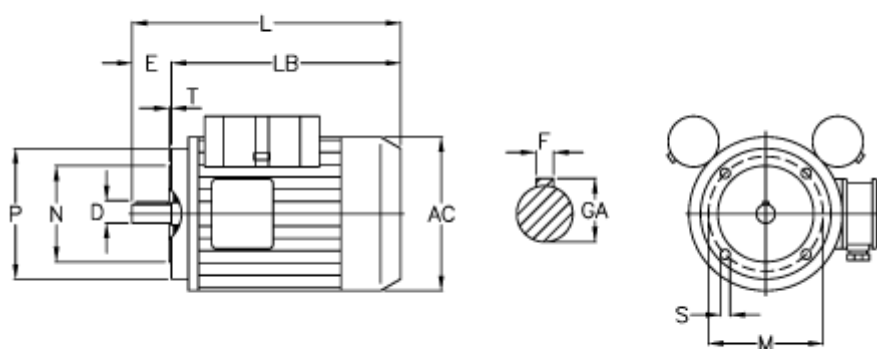

Varenummer: 25110465002  
Beskrivelse: ICME Asynkronmotor MD90 SB4 1,1KW  
1400 o/m 1x230 V B14 med start- & driftskondensator

## Mål

AC = 176	M = 115
D = 24	N = 95
E = 50	P = 140
F = 8	S = M8
GA = 27	T = 3
HB = 129	Z = 246
L = 342	
LB = 292	